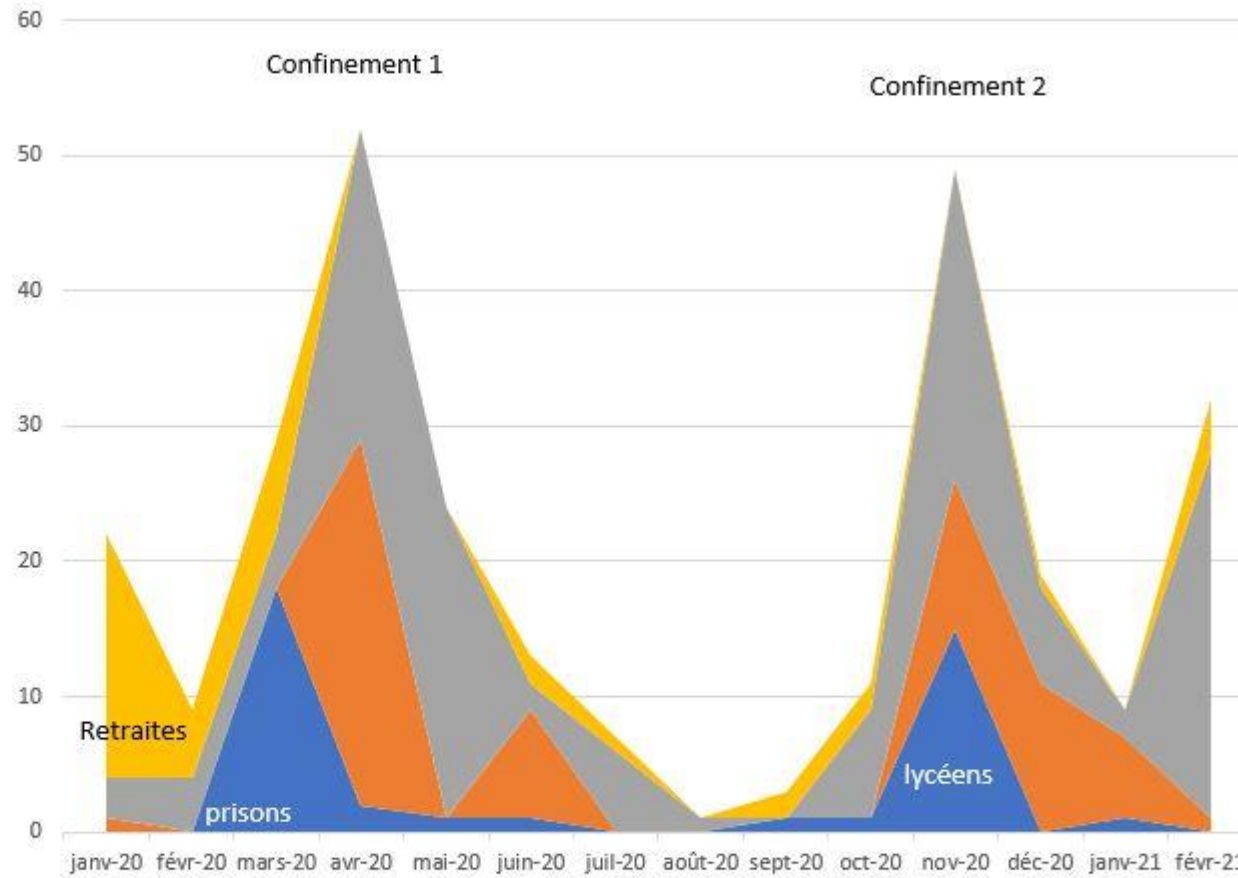

Emeutes et affrontements civils en France

	janv-20	févr-20	mars-20	avr-20	mai-20	juin-20	juil-20	août-20	sept-20	oct-20	nov-20	déc-20	janv-21	févr-21
■ Social	18	5	7	0	0	2	1	0	2	2	0	1	0	4
■ Quartiers populaires	3	4	4	23	23	2	6	1	0	8	23	7	2	27
■ Violence policière et lois sécuritaires	1	0	0	27	0	8	0	0	0	0	11	11	6	1
■ Covid			18	2	1	1	0	0	1	1	15	0	1	0